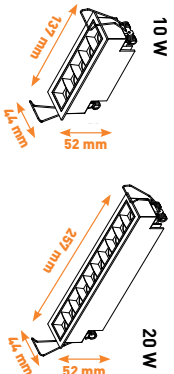

LES PLUS PRODUIT

UGR <19	RoHS Norme	48°	10W/20W DALI (20W/200mA)	L80B10
CE	960°	IK 07	SDCM 2-2-3	DALI dim
IRC 92	Current driver 200mA	IP 42	HEP	DALI dim
TD	Durée de vie 50 000 h	TRIDONIC		

10W : Installation 130x36 mm  
20W : Installation 250x36 mm

DONNÉES TECHNIQUES

	3000 K 4000 K	Dim Phase	Dimmable	DALI/ Push Dim	1/10 V	Finition Blanche & noir
10 W	870 lm 960 lm	●	●	●	●	●
20 W	1740 lm 1920 lm	●	●	●	●	●

GARANTIE 5 ANS

ÉCLAIREMENT LUMINEUX

	h (m)	D (m)	En (lx)
10 W	à 1 m	0,76	1604
	à 2 m	1,52	401
	à 3 m	2,28	178
20 W	à 1 m	0,91	306
	à 2 m	1,82	76
	à 3 m	2,72	34