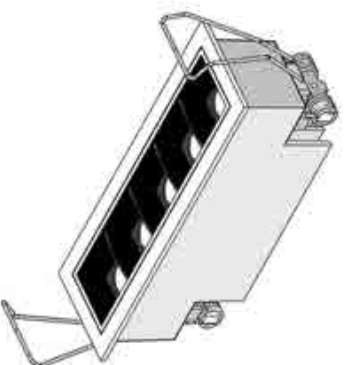

DOWNLIGHT

**ZEUS**

	Références Luminaires	Descriptions Luminaires
10 W	3000 K	Encastré Led 5x2 W 3000 K + driver non Dimmable
	4000 K	ZEUS-10WW
	3000 K	ZEUS-10
20 W	3000 K	Encastré Led 5x2 W 4000 K + driver non Dimmable
	4000 K	ZEUS-20WW
	3000 K	ZEUS-20
Drivers supplémentaires en option		Encastré Led 10x2 W 4000 K + driver non Dimmable
10 W & 20 W		Drivers supplémentaires en option
		Driver Triphonie DalI/PUSH dim

LES PLUS PRODUIT

UGR <19	RoHS Norme	48°	10W/20W DALI (20W/200mA)	L80B10
CE	960°	IK 07	SDCM 2-2-3	DALI dim
IRC 92	Current driver 200mA	IP 42	HEP	DALI dim
TD	Durée de vie 50 000 h	TRIDONIC		

10W : Installation 130x36 mm  
20W : Installation 250x36 mm

DONNÉES TECHNIQUES

	3000 K 4000 K	Dim Phase	Dimmable	DALI/ Push Dim	1/10 V	Finition Blanche & noir
10 W	870 lm 960 lm	●	●	●	●	●
20 W	1740 lm 1920 lm	●	●	●	●	●

GARANTIE 5 ANS

ÉCLAIREMENT LUMINEUX

	h (m)	D (m)	En (lx)
10 W	à 1 m	0,76	1604
	à 2 m	1,52	401
	à 3 m	2,28	178
20 W	à 1 m	0,91	306
	à 2 m	1,82	76
	à 3 m	2,72	34