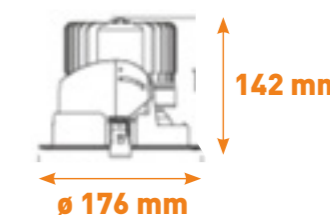

24 / 37 W MONO LED

Gamme GLASS

DOWNLIGHT

DOWNLIGHT

LES PLUS PRODUIT

700 G	RoHS Norme	60°
850°	IP 42	SDCM 2-3
L80B10	TRIDONIC	Courant driver 24W:700ma 37W:1050ma
CE	EPISTAR	Durée de vie 40 000 h

Ø Installation 150 mm

DOWNLIGHT

GLASS

DONNÉES TECHNIQUES

GARANTIE
3 ANS

	3000 K	4000 K	Dim Phase	Non Dimmable	DALI/ Push Dim	1/10 V	Finition noire	Finition blanche
24 W	2350 lm	2500 lm	●	●	●	●	●	RAL 9003
37 W	3250 lm	3600 lm	●	●	●	●	●	RAL 9003